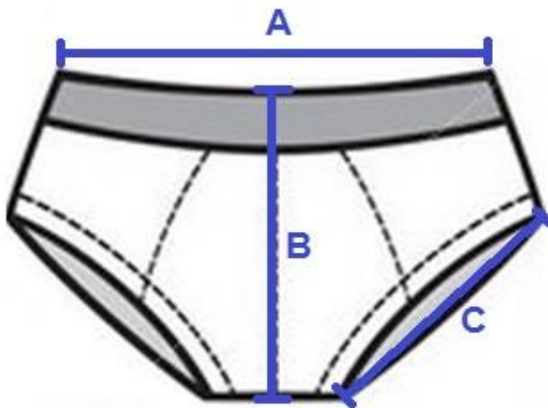

Størrelsesguide for Rodger sensortruser

Er du usikker på hvilken størrelse du skal velge?

Velg den størrelsen som barnet pr. idag bruker i klær.

Hvis du ikke finner nøyaktig den størrelsen barnet bruker, anbefaler vi å gå opp til nærmeste størrelse.

Både kanten og stoffet i trusen er elastisk (med stretch), så de er noe fleksible på kroppen.

Størrelse	A (cm)	B (cm)	C (cm)	EU alder
116	23	20	16	5-6
128	25	20	17	7-8
140	28	21	18	9-10
152	28	24	18	11-12
164	31	25	19	13-14
176	33	25	20	15-16